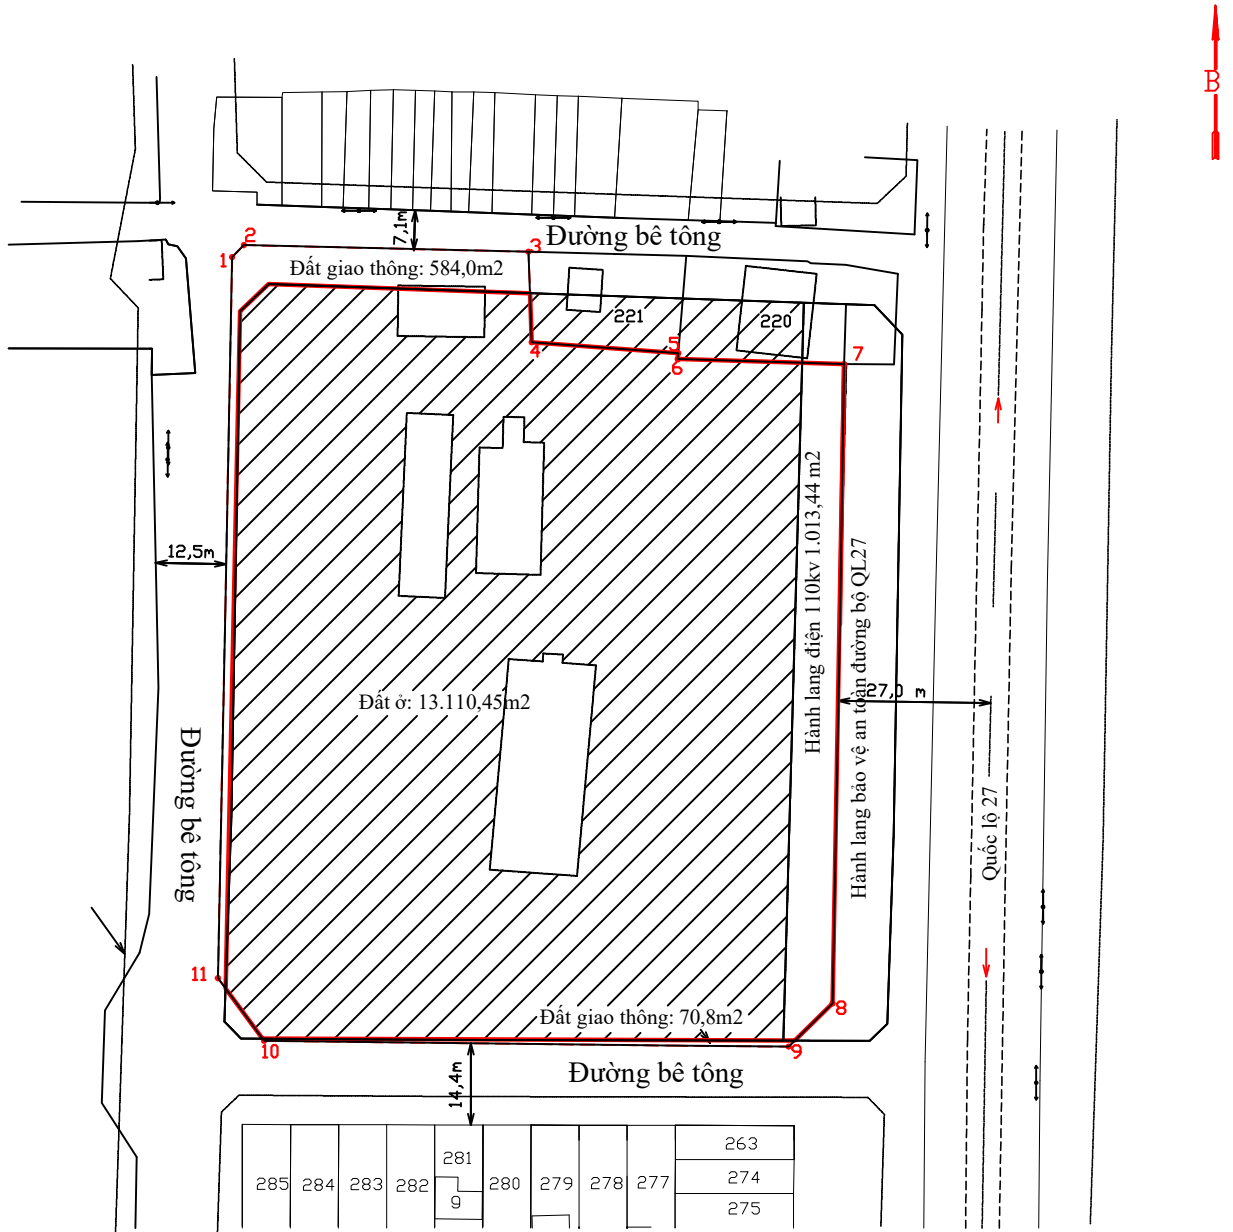

TRÍCH LỤC KHU ĐẤT TRUNG TÂM Y TẾ HUYỆN NINH SƠN CŨ
 Địa chỉ: Thôn Triệu Phong 1, xã Quảng Sơn, huyện Ninh Sơn, tỉnh Ninh Thuận
 Trích lục thửa đất số 506 (được hợp từ thửa đất số 240 và 305), tờ bản đồ địa
 chính số 61, xã Quảng Sơn (sau điều chỉnh)

Tọa độ mốc giới và chiều dài cạnh thửa:

MỐC GIỚI	TỌA ĐỘ		KHOẢNG CÁCH (m)
	X (m)	Y (m)	
1	1298759.7300	558734.6700	
2	1298757.6300	558732.6100	2,9
3	1298758.5700	558784.9900	50,3
4	1298742.5700	558785.5600	16,0
5	1298740.6500	558811.4600	26,0
6	1298739.6000	558811.3500	1,1
7	1298738.7200	558840.7700	29,4
8	1298625.7600	558838.7300	113,0
9	1298618.0900	558830.9600	10,9
10	1298619.1200	558738.2500	92,7
11	1298630.1900	558730.0700	13,76
			127,4

Hệ tọa độ VN-2000, kinh tuyến trực 108° 15', múi chiều 3°

Ghi chú:

* Tổng diện tích khu đất là 14.700,25m² trong đó: Trong đó:
 - Có 654,8m² là đất giao thông, đất ở 13.110,45m²
 (12.556,9m² thuộc đất trung tâm y tế còn lại 553,55m² là đất người dân) và 1.013,44 đất hành lang điện (935 m² là đất trung tâm y tế còn lại 78,44m² là đất dân)